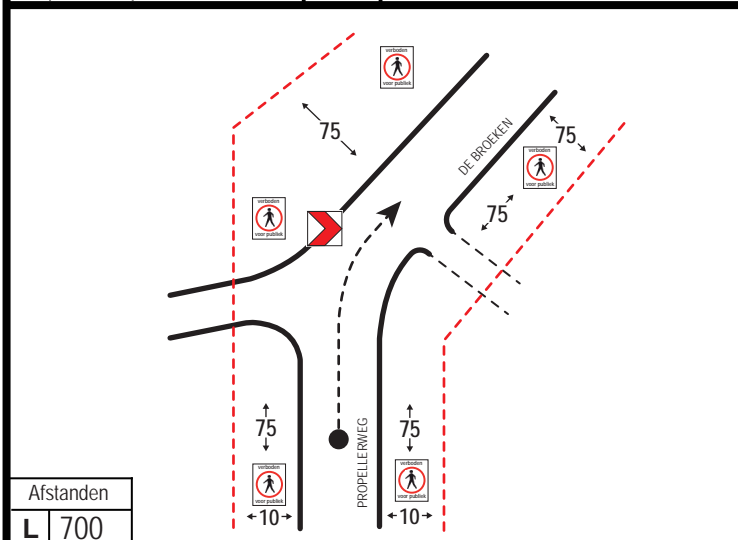

Afstanden
L 460
T 3080
N 430

Post 308	B2			
----------	----	--	--	--

Afstanden
L 430
T 3510
N 490

Post 309	B2
----------	----

Afstanden
L 490
T 4000
N 260

Post 310	B2
----------	----

Afstanden
L 260
T 4270
N 830

Post 311	B2	Mediazone Aflinten	
----------	----	--------------------	--

Afstanden
L 830
T 5100
N 400

Post 312	B2
----------	----

Lint	Container	Elektrokast	IBC	BigBag	Vat	Hoofdpijl	Gebouw	Verboden Publiek	Blusser	Mobilfoon	Radiosign	Ambu	Berger

Afstanden
L 400
T 5500
N 370

Post 313 B2

Afstanden
L 370
T 5870
N 700

Post 314 B2

Afstanden
L 700
T 6570
N 840

Post 315 B2

Lint	Container	Elektrokast	IBC	BigBag	Vat	Hoofdpijl	Gebouw	Verboden Publiek	Blusser	Mobilfoon	Radiosign	Ambu	Berger

Afstanden	
L	
T	
N	

FINISH

Afstanden	
L	
T	
N	

STOP