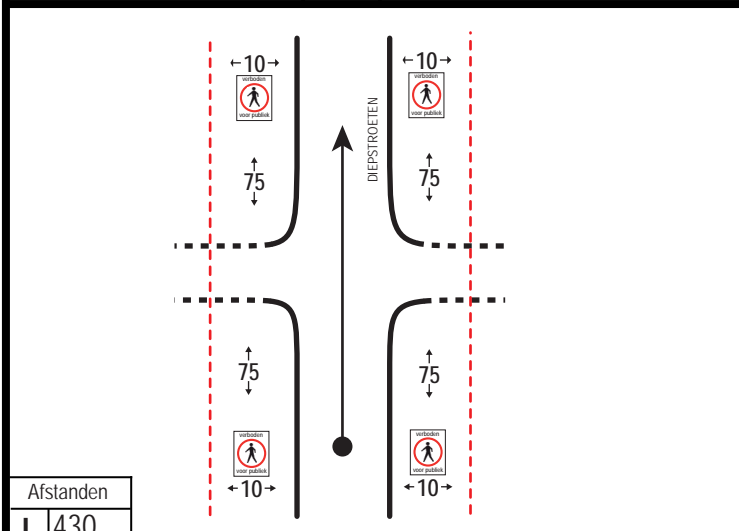

Afstanden			
L	620	Post 301	B2
T	810		
N	100		

Afstanden			
L	100	Post 302	B2
T	910		
N	90		

Afstanden			
L	90	Post 303	B2
T	1000		
N	110		

Afstanden			
L	110	Post 304	B2
T	1110		
N	460		

Afstanden			
L	460	Post 305	B2
T	1570		
N	750		

Afstanden			
L	750	Post 306	B2
T	2320		
N	300		

Lint	Container	Elektrokast	IBC	BigBag	Vat	Hoofdpil	Gebouw	Verboden Publiek	Blusser	Mobilfoon	Radiosign	Ambu	Berger

Afstanden
L 300
T 2620
N 460

Post 307	B2	Mediazone Aflinten			
----------	----	--------------------	--	--	--

Afstanden
L 460
T 3080
N 430

Post 308	B2			
----------	----	--	--	--

Afstanden
L 430
T 3510
N 490

Post 309	B2
----------	----

Afstanden
L 490
T 4000
N 260

Post 310	B2
----------	----

Afstanden
L 260
T 4270
N 830

Post 311	B2	Mediazone Aflinten	
----------	----	--------------------	--

Afstanden
L 830
T 5100
N 400

Post 312	B2
----------	----

Lint	Container	Elektrokast	IBC	BigBag	Vat	Hoofdpijl	Gebouw	Verboden Publiek	Blusser	Mobilfoon	Radiosign	Ambu	Berger