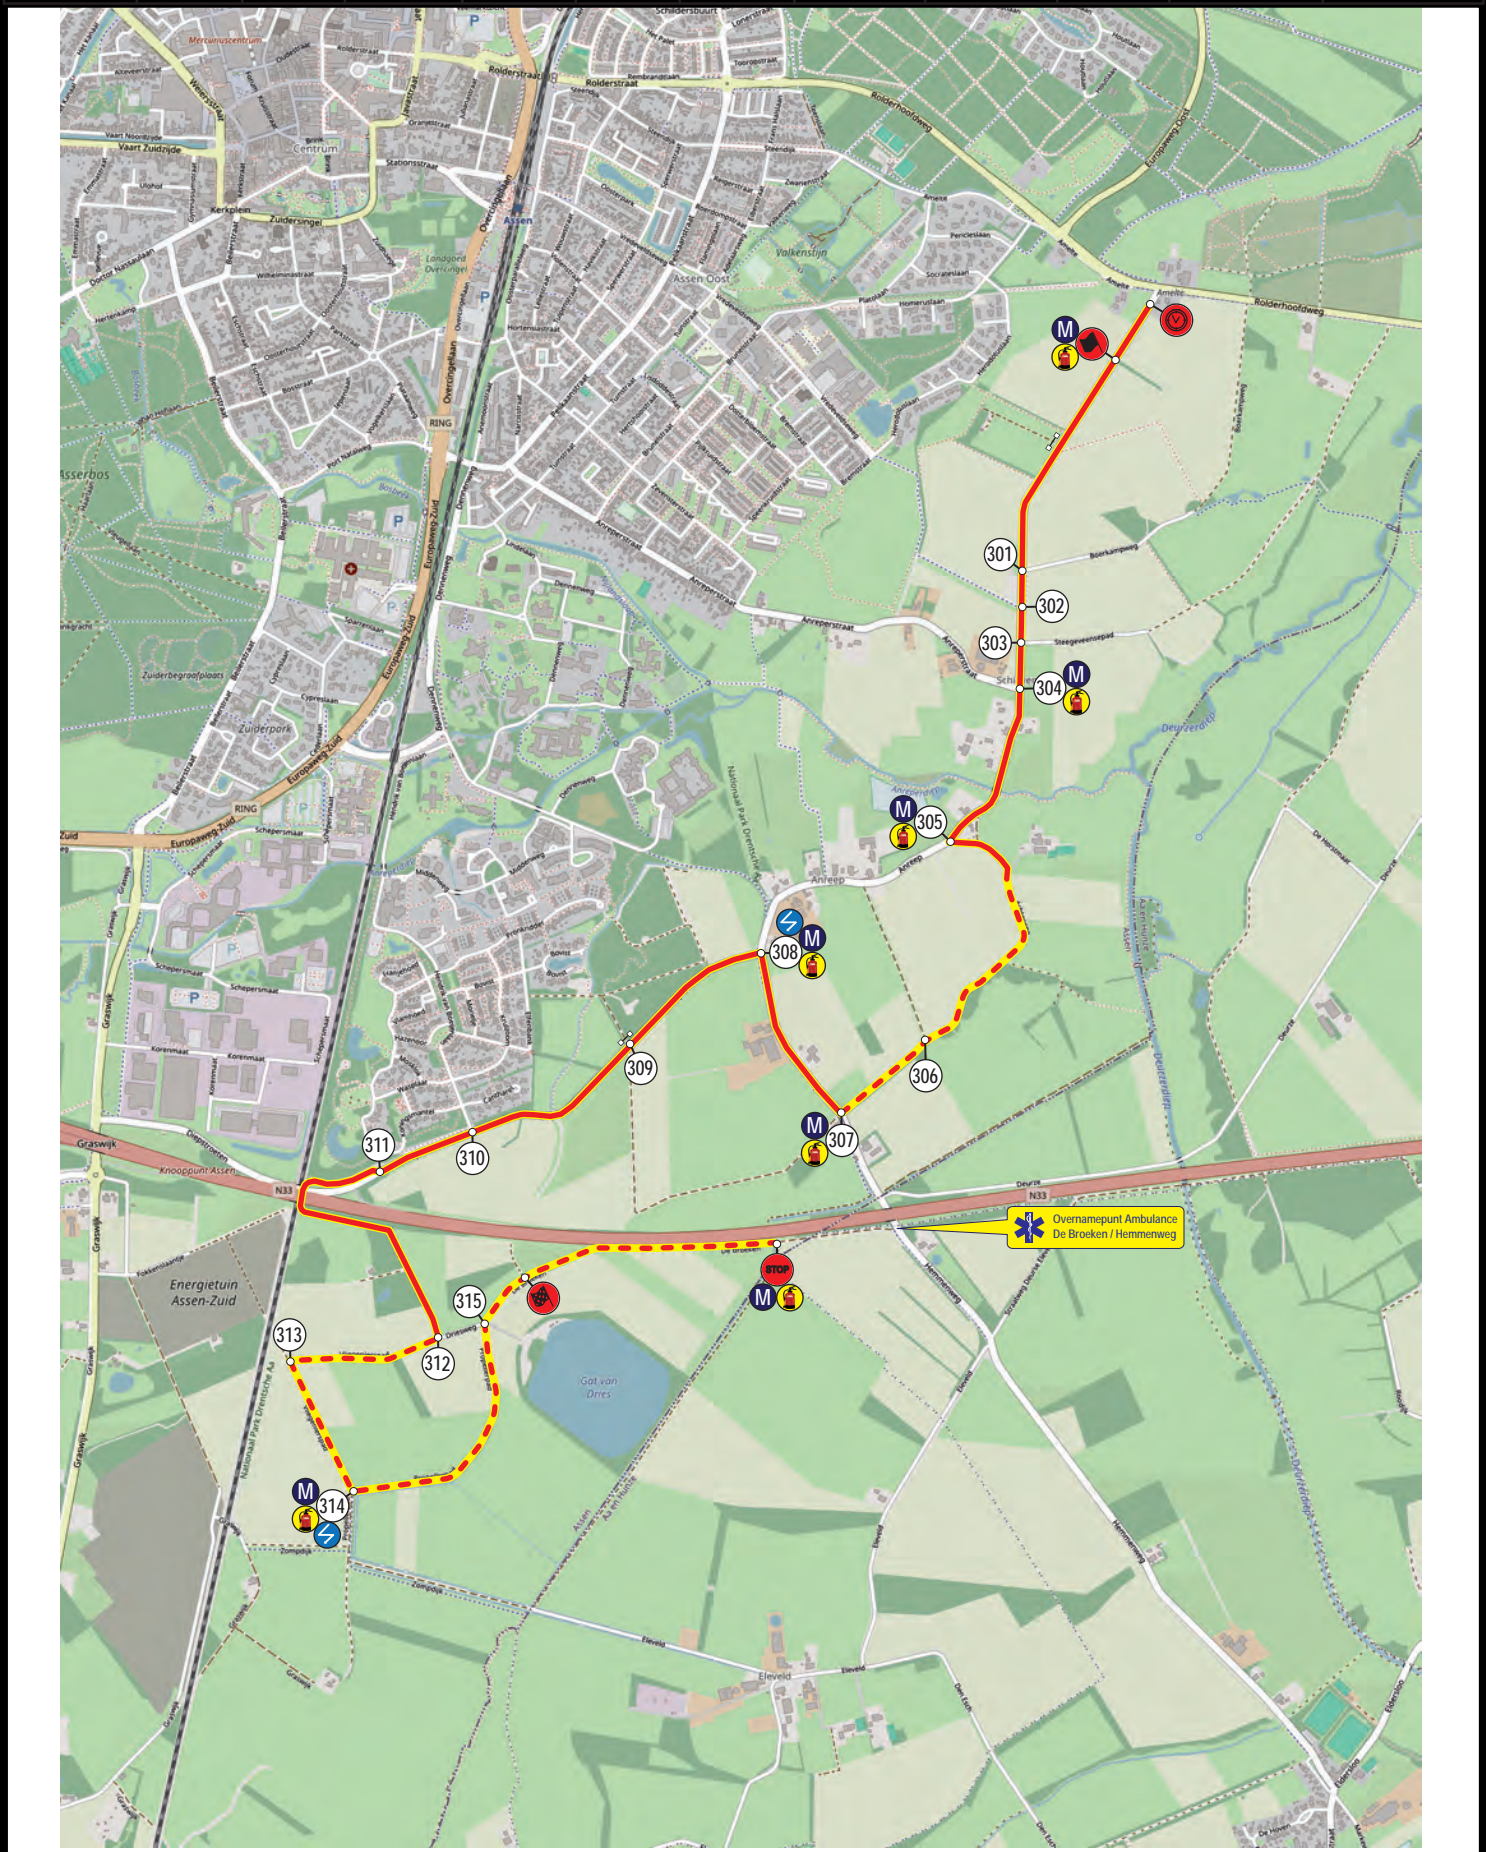

JACK'S

16-17 NOVEMBER 2024

INT. DRENTH

RALLY

**START:
FINISH:**

**TT CIRCUIT
ASSEN**

VEILIGHEIDSP PLAN KP ANREEP

DRENTHERALLY.NL

Tijdcontr.	Start	Finish	Stopfinish	Radiosign	Cicane	Baanpost	Onbem.Post	Brandblusser	Mobilfoon	Overn.punt Ambu	Verk. Regelaar

Lint	Container	Elektrokast	IBC	BigBag	Vat	Hoofdpijl	Gebouw	Verboden Publiek	Blusser	Mobiellofoon	Radiosign	Ambu	Berger

Afstanden in meters	
L=Vorige Post	
T=Totaal afstand	
N=Volgende Post	

TC	
----	--

Afstanden	
L	190
T	190
N	620

START			
-------	--	--	--

Lint	Container	Elektrokast	IBC	BigBag	Vat	Hoofdpijl	Gebouw	Verboden Publiek	Blusser	Mobilfoon	Radiosign	Ambu	Berger

Afstanden	
L	
T	
N	

FINISH

Afstanden	
L	
T	
N	

STOP