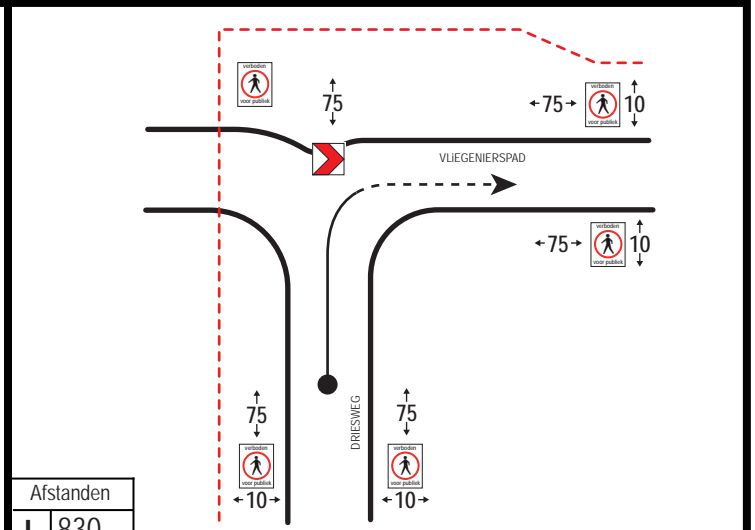

Afstanden			
L	750	Post 306	B2
T	2320		
N	300		

Lint	Container	Elektrokast	IBC	BigBag	Vat	Hoofdpil	Gebouw	Verboden Publiek	Blusser	Mobilfoon	Radiosign	Ambu	Berger

Afstanden
L 300
T 2620
N 460

Post 307	B2	Mediazone Aflinten			
----------	----	--------------------	--	--	--

Afstanden
L 460
T 3080
N 430

Post 308	B2			
----------	----	--	--	--

Afstanden
L 430
T 3510
N 490

Post 309	B2
----------	----

Afstanden
L 490
T 4000
N 260

Post 310	B2
----------	----

Afstanden
L 260
T 4270
N 830

Post 311	B2	Mediazone Aflinten	
----------	----	--------------------	--

Afstanden
L 830
T 5100
N 400

Post 312	B2
----------	----

Lint	Container	Elektrokast	IBC	BigBag	Vat	Hoofdpijl	Gebouw	Verboden Publiek	Blusser	Mobilfoon	Radiosign	Ambu	Berger