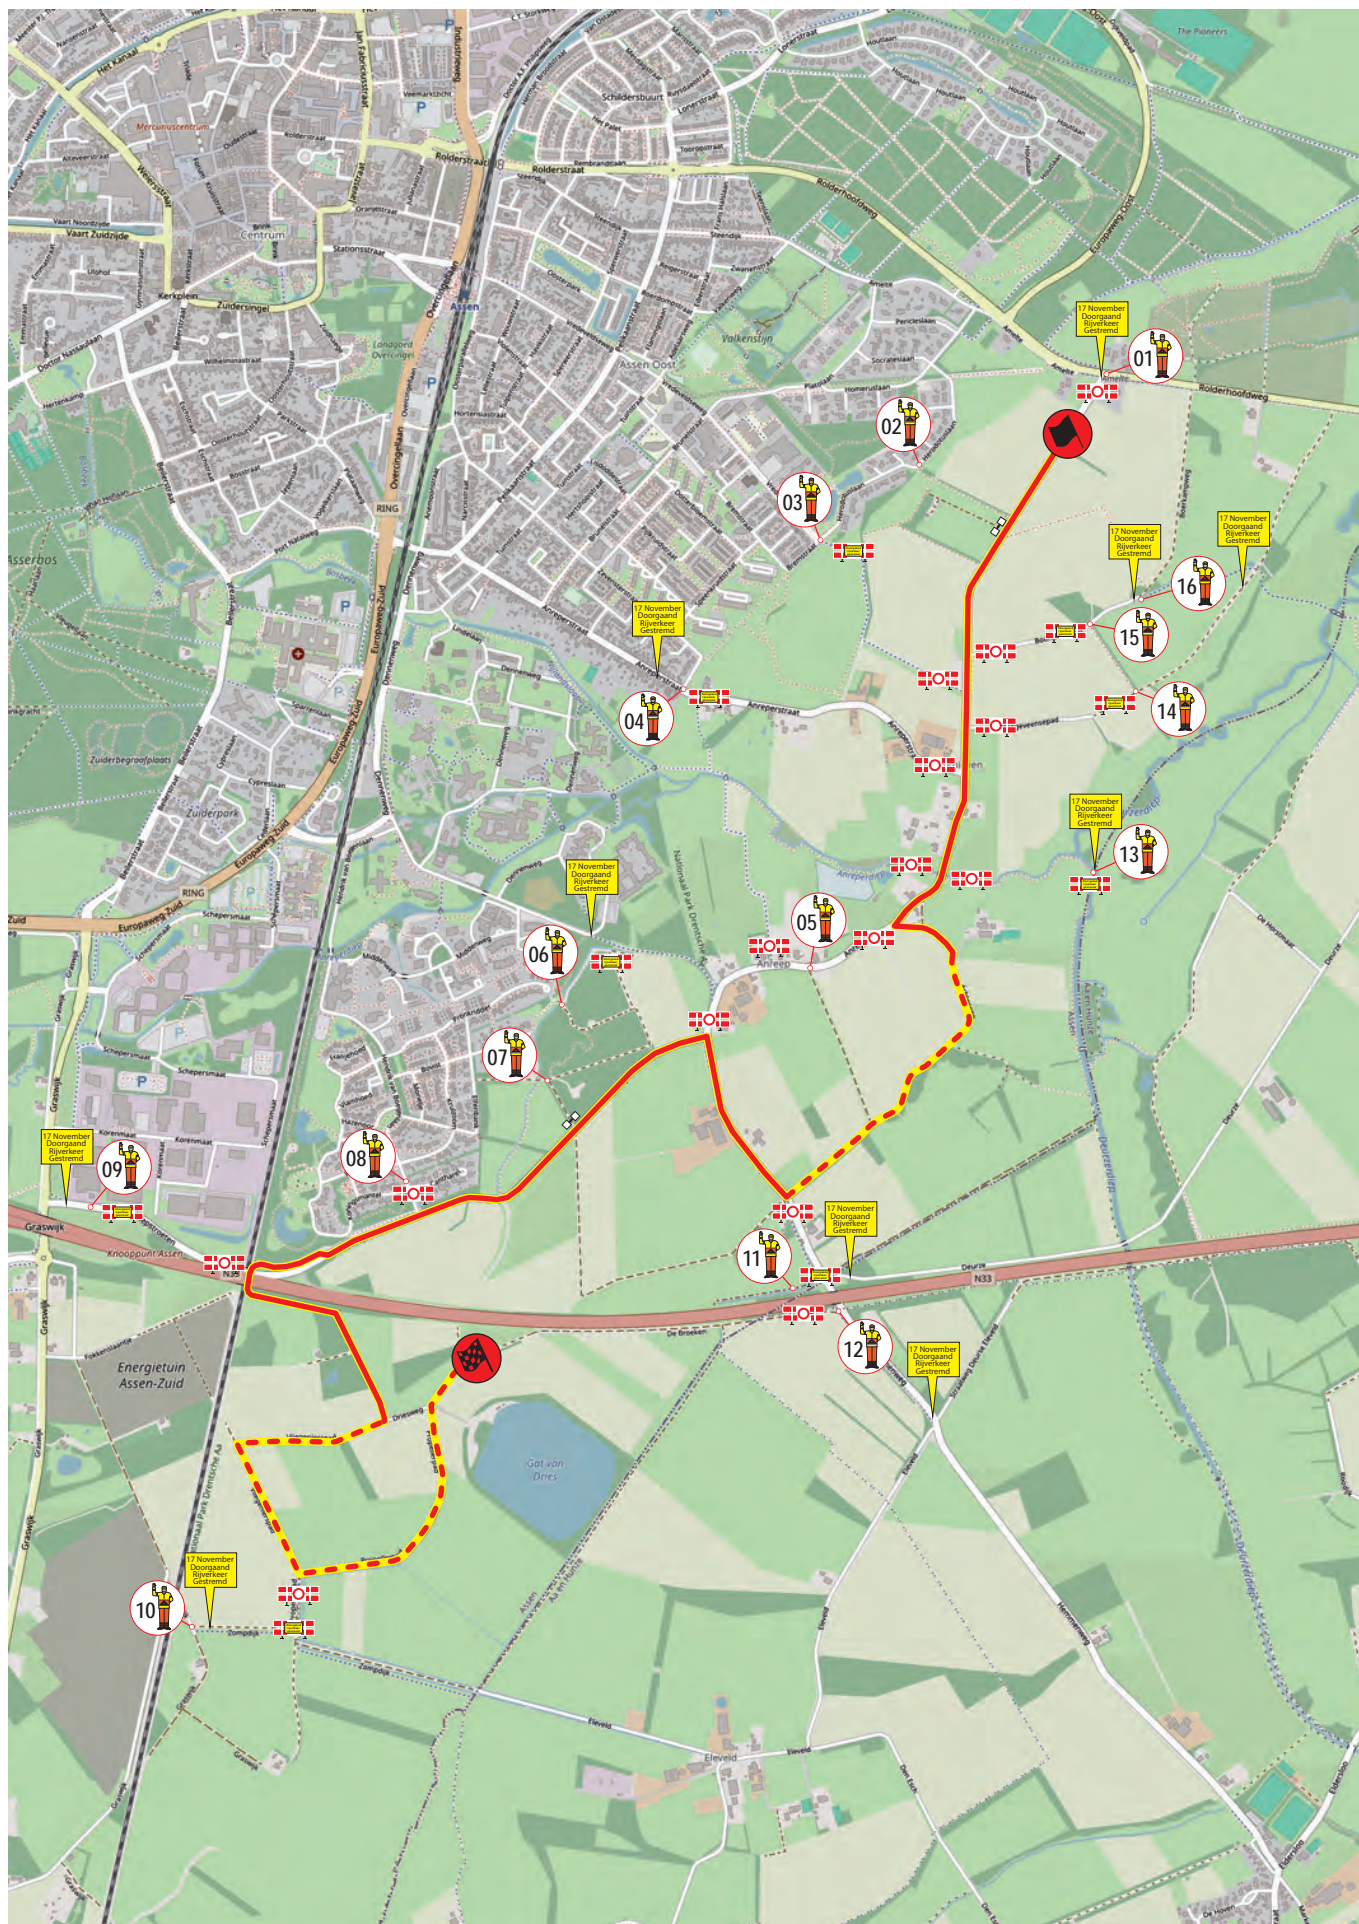

JACK'S

16-17 NOVEMBER 2024

INT. DRENTH

RALLY

**START:
FINISH:**

**TT CIRCUIT
ASSEN**

VEILIGHEIDSP PLAN KP ANREEP

DRENTHERALLY.NL

Tijdcontr.	Start	Finish	Stopfinish	Radiosign	Cicane	Baanpost	Onbem.Post	Brandblusser	Mobilfoon	Overn.punt Ambu	Verk. Regelaar

Lint	Container	Elektrokast	IBC	BigBag	Vat	Hoofdpijl	Gebouw	Verboden Publiek	Blusser	Mobiellofoon	Radiosign	Ambu	Berger

Afstanden in meters	
L=Vorige Post	
T=Totaal afstand	
N=Volgende Post	

TC	
----	--

Afstanden	
L	190
T	190
N	620

START			
-------	--	--	--

Lint	Container	Elektrokast	IBC	BigBag	Vat	Hoofdpijl	Gebouw	Verboden Publiek	Blusser	Mobilfoon	Radiosign	Ambu	Berger

Afstanden	
L	
T	
N	

FINISH

Afstanden	
L	
T	
N	

STOP