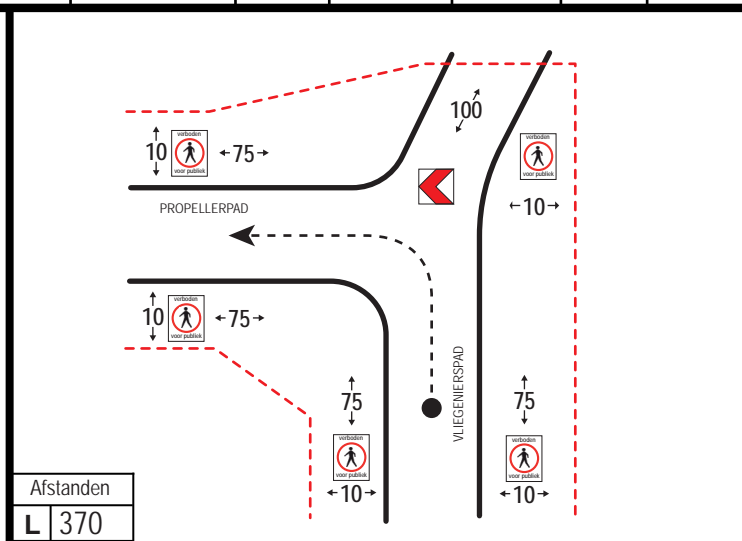

Afstanden
L 460
T 3080
N 430

Post 308	B2			
----------	----	--	--	--

Afstanden
L 430
T 3510
N 490

Post 309	B2
----------	----

Afstanden
L 490
T 4000
N 260

Post 310	B2
----------	----

Afstanden
L 260
T 4270
N 830

Post 311	B2	Mediazone Aflinten	
----------	----	--------------------	--

Afstanden
L 830
T 5100
N 400

Post 312	B2
----------	----

Lint	Container	Elektrokast	IBC	BigBag	Vat	Hoofdpijl	Gebouw	Verboden Publiek	Blusser	Mobilfoon	Radiosign	Ambu	Berger

Afstanden
L 400
T 5500
N 370

Post 313 B2

Afstanden
L 370
T 5870
N 700

Post 314 B2

Afstanden
L 700
T 6570
N 840

Post 315 B2

Lint	Container	Elektrokast	IBC	BigBag	Vat	Hoofdpijl	Gebouw	Verboden Publiek	Blusser	Mobilfoon	Radiosign	Ambu	Berger

Afstanden	
L	
T	
N	

FINISH

Afstanden	
L	
T	
N	

STOP