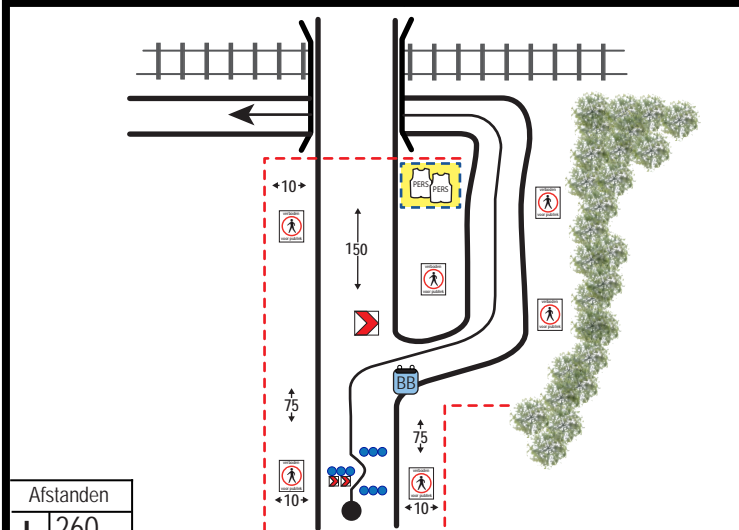

Afstanden			
L	620	Post 301	B2
T	810		
N	100		

Afstanden			
L	100	Post 302	B2
T	910		
N	90		

Afstanden			
L	90	Post 303	B2
T	1000		
N	110		

Afstanden			
L	110	Post 304	B2
T	1110		
N	460		

Afstanden			
L	460	Post 305	B2
T	1570		
N	750		

Afstanden			
L	750	Post 306	B2
T	2320		
N	300		

Lint	Container	Elektrokast	IBC	BigBag	Vat	Hoofdpil	Gebouw	Verboden Publiek	Blusser	Mobilfoon	Radiosign	Ambu	Berger

Afstanden
L 300
T 2620
N 460

Post 307	B2	Mediazone Aflinten			
----------	----	--------------------	--	--	--

Afstanden
L 460
T 3080
N 430

Post 308	B2			
----------	----	--	--	--

Afstanden
L 430
T 3510
N 490

Post 309	B2
----------	----

Afstanden
L 490
T 4000
N 260

Post 310	B2
----------	----

Afstanden
L 260
T 4270
N 830

Post 311	B2	Mediazone Aflinten	
----------	----	--------------------	--

Afstanden
L 830
T 5100
N 400

Post 312	B2
----------	----

Lint	Container	Elektrokast	IBC	BigBag	Vat	Hoofdpijl	Gebouw	Verboden Publiek	Blusser	Mobilfoon	Radiosign	Ambu	Berger