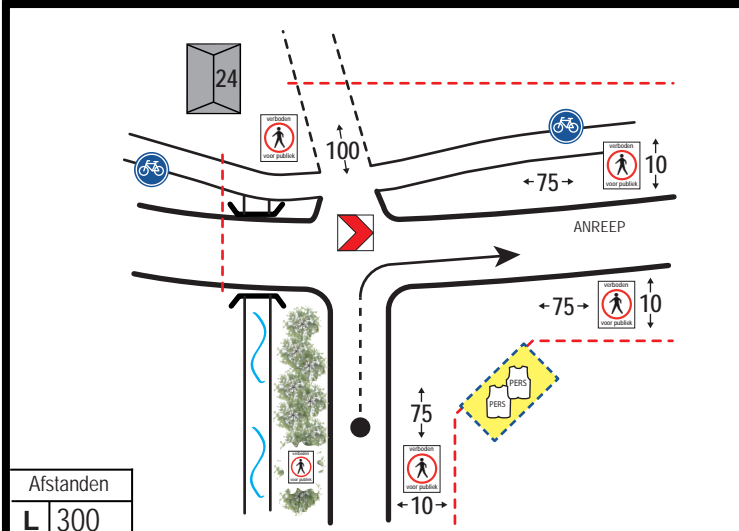

Afstanden			
L	620	Post 301	B2
T	810		
N	100		

Afstanden			
L	100	Post 302	B2
T	910		
N	90		

Afstanden			
L	90	Post 303	B2
T	1000		
N	110		

Afstanden			
L	110	Post 304	B2
T	1110		
N	460		

Afstanden			
L	460	Post 305	B2
T	1570		
N	750		

Afstanden			
L	750	Post 306	B2
T	2320		
N	300		

Lint	Container	Elektrokast	IBC	BigBag	Vat	Hoofdpil	Gebouw	Verboden Publiek	Blusser	Mobilfoon	Radiosign	Ambu	Berger

Afstanden
L 300
T 2620
N 460

Post 307	B2	Mediazone Aflinten			
----------	----	--------------------	--	--	--

Post 311	B2	Mediazone Aflinten	
----------	----	--------------------	--

Afstanden
L 830
T 5100
N 400

Post 312	B2
----------	----

Lint	Container	Elektrokast	IBC	BigBag	Vat	Hoofdpijl	Gebouw	Verboden Publiek	Blusser	Mobilfoon	Radiosign	Ambu	Berger

Afstanden
L 400
T 5500
N 370

Post 313 B2

Afstanden
L 370
T 5870
N 700

Post 314 B2

Afstanden
L 700
T 6570
N 840

Post 315 B2

Lint	Container	Elektrokast	IBC	BigBag	Vat	Hoofdpijl	Gebouw	Verboden Publiek	Blusser	Mobilfoon	Radiosign	Ambu	Berger