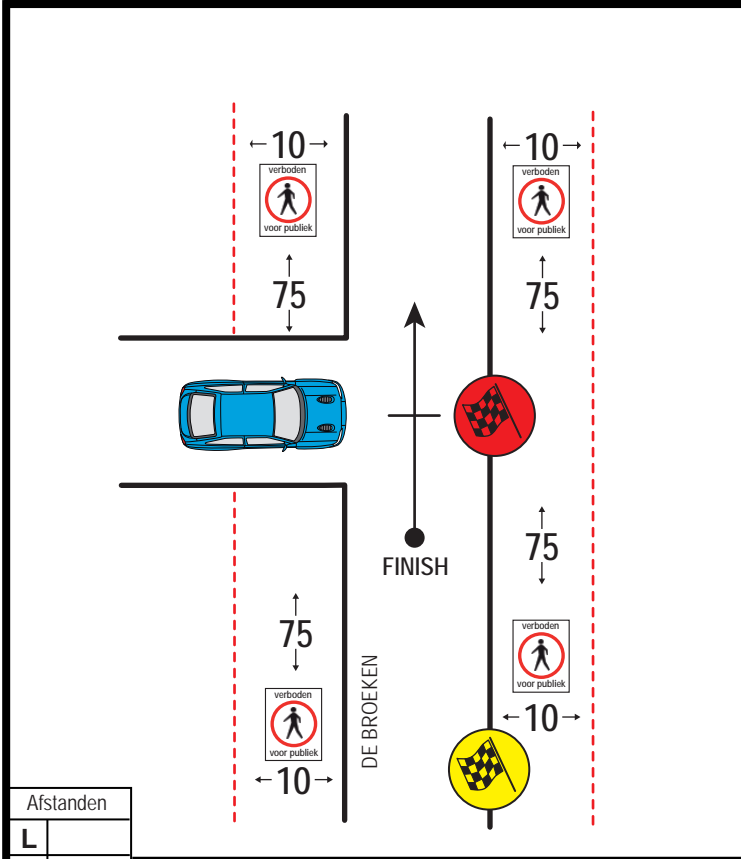

Afstanden
L 460
T 3080
N 430

Post 308	B2			
----------	----	--	--	--

Afstanden
L 430
T 3510
N 490

Post 309	B2
----------	----

Afstanden
L 490
T 4000
N 260

Post 310	B2
----------	----

Afstanden
L 260
T 4270
N 830

Post 311	B2	Mediazone Aflinten	
----------	----	--------------------	--

Afstanden
L 830
T 5100
N 400

Post 312	B2
----------	----

Lint	Container	Elektrokast	IBC	BigBag	Vat	Hoofdpijl	Gebouw	Verboden Publiek	Blusser	Mobilfoon	Radiosign	Ambu	Berger

Afstanden
L 400
T 5500
N 370

Post 313 B2

Afstanden
L 370
T 5870
N 700

Post 314 B2

Afstanden
L 700
T 6570
N 840

Post 315 B2

Lint	Container	Elektrokast	IBC	BigBag	Vat	Hoofdpijl	Gebouw	Verboden Publiek	Blusser	Mobilfoon	Radiosign	Ambu	Berger

Afstanden	
L	
T	
N	

FINISH

Afstanden	
L	
T	
N	

STOP