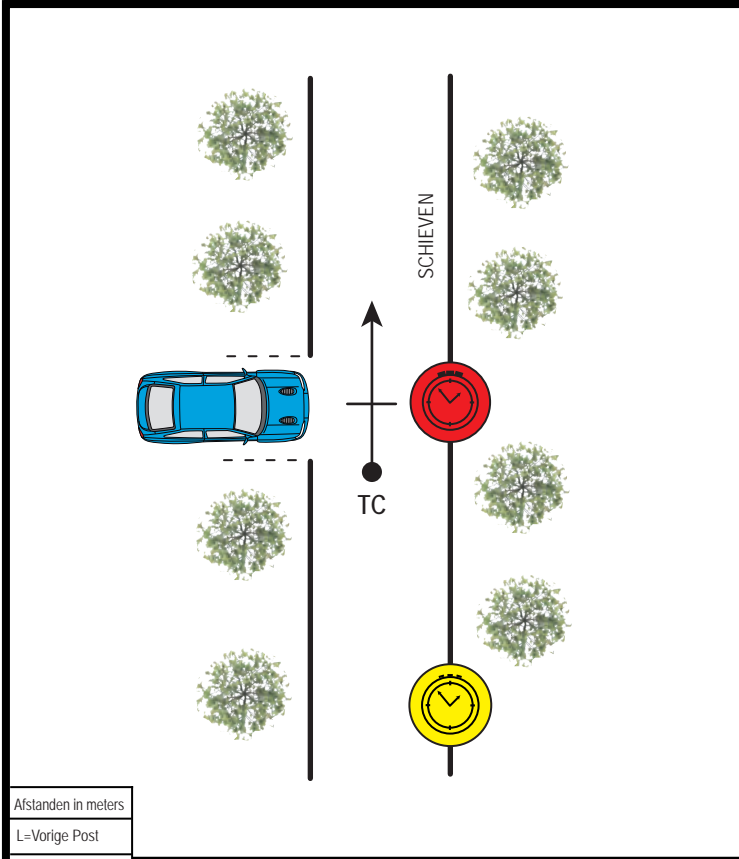

JACK'S

16-17 NOVEMBER 2024

INT. DRENTH

RALLY

**START:
FINISH:**

**TT CIRCUIT
ASSEN**

VEILIGHEIDSP PLAN KP ANREEP

DRENTHERALLY.NL

Tijdcontr.	Start	Finish	Stopfinish	Radiosign	Cicane	Baanpost	Onbem.Post	Brandblusser	Mobilfoon	Overn.punt Ambu	Verk. Regelaar

Lint	Container	Elektrokast	IBC	BigBag	Vat	Hoofdpijl	Gebouw	Verboden Publiek	Blusser	Mobiellofoon	Radiosign	Ambu	Berger

Afstanden in meters	
L=Vorige Post	
T=Totaal afstand	
N=Volgende Post	

TC	
----	--

Afstanden	
L	190
T	190
N	620

START			
-------	--	--	--

Lint	Container	Elektrokast	IBC	BigBag	Vat	Hoofdpijl	Gebouw	Verboden Publiek	Blusser	Mobilfoon	Radiosign	Ambu	Berger

Post 311	B2	Mediazone Aflinten	
----------	----	--------------------	--

Afstanden
L 830
T 5100
N 400

Post 312	B2
----------	----

Lint	Container	Elektrokast	IBC	BigBag	Vat	Hoofdpijl	Gebouw	Verboden Publiek	Blusser	Mobilfoon	Radiosign	Ambu	Berger