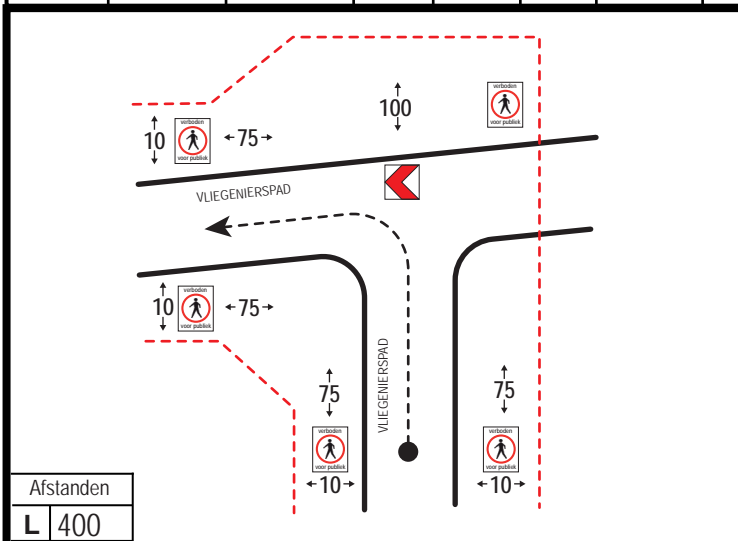

Afstanden			
L	620	Post 301	B2
T	810		
N	100		

Afstanden			
L	100	Post 302	B2
T	910		
N	90		

Afstanden			
L	90	Post 303	B2
T	1000		
N	110		

Afstanden			
L	110	Post 304	B2
T	1110		
N	460		

Afstanden			
L	460	Post 305	B2
T	1570		
N	750		

Afstanden			
L	750	Post 306	B2
T	2320		
N	300		

Lint	Container	Elektrokast	IBC	BigBag	Vat	Hoofdpil	Gebouw	Verboden Publiek	Blusser	Mobilfoon	Radiosign	Ambu	Berger

Afstanden
L 300
T 2620
N 460

Post 307	B2	Mediazone Aflinten			
----------	----	--------------------	--	--	--

Afstanden
L 460
T 3080
N 430

Post 308	B2			
----------	----	--	--	--

Afstanden
L 430
T 3510
N 490

Post 309	B2
----------	----

Afstanden
L 490
T 4000
N 260

Post 310	B2
----------	----

Afstanden
L 260
T 4270
N 830

Post 311	B2	Mediazone Aflinten	
----------	----	--------------------	--

Afstanden
L 830
T 5100
N 400

Post 312	B2
----------	----

Lint	Container	Elektrokast	IBC	BigBag	Vat	Hoofdpijl	Gebouw	Verboden Publiek	Blusser	Mobilfoon	Radiosign	Ambu	Berger