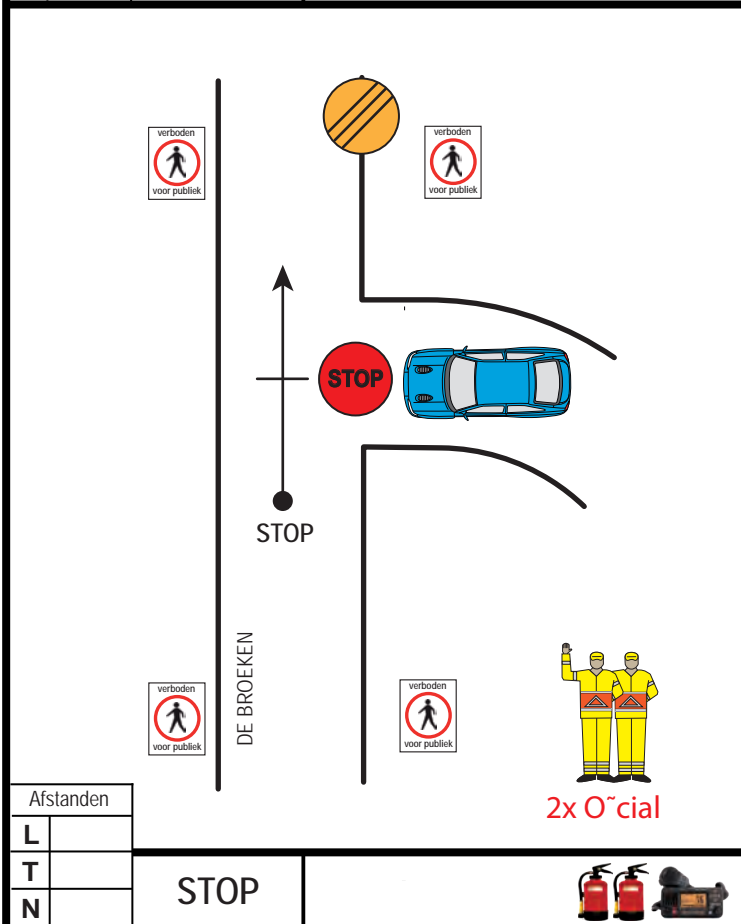

Afstanden			
L	750	Post 306	B2
T	2320		
N	300		

Lint	Container	Elektrokast	IBC	BigBag	Vat	Hoofdpil	Gebouw	Verboden Publiek	Blusser	Mobilfoon	Radiosign	Ambu	Berger

Afstanden
L 300
T 2620
N 460

Post 307	B2	Mediazone Aflinten			
----------	----	--------------------	--	--	--

Post 311	B2	Mediazone Aflinten	
----------	----	--------------------	--

Afstanden
L 830
T 5100
N 400

Post 312	B2
----------	----

Lint	Container	Elektrokast	IBC	BigBag	Vat	Hoofdpijl	Gebouw	Verboden Publiek	Blusser	Mobilfoon	Radiosign	Ambu	Berger

Afstanden
L 400
T 5500
N 370

Post 313 B2

Afstanden
L 370
T 5870
N 700

Post 314 B2

Afstanden
L 700
T 6570
N 840

Post 315 B2

Lint	Container	Elektrokast	IBC	BigBag	Vat	Hoofdpijl	Gebouw	Verboden Publiek	Blusser	Mobilfoon	Radiosign	Ambu	Berger

Afstanden	
L	
T	
N	

FINISH

Afstanden	
L	
T	
N	

STOP