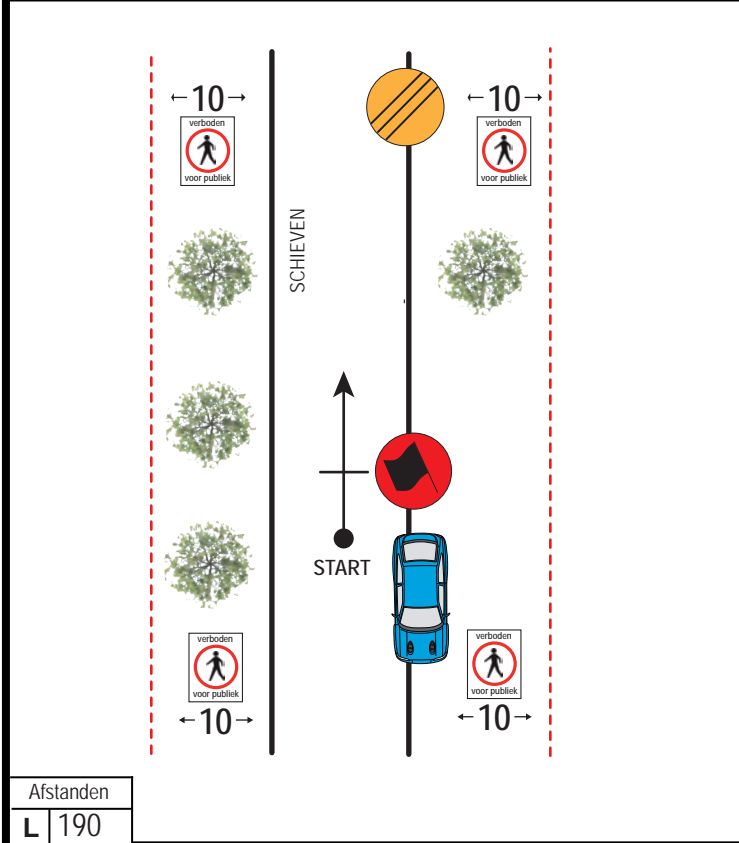

Tijdcontr.	Start	Finish	Stopfinish	Radiosign	Cicane	Baanpost	Onbem.Post	Brandblusser	Mobilfoon	Overn.punt Ambu	Verk. Regelaar

Lint	Container	Elektrokast	IBC	BigBag	Vat	Hoofdpijl	Gebouw	Verboden Publiek	Blusser	Mobiellofoon	Radiosign	Ambu	Berger

Afstanden in meters	
L=Vorige Post	
T=Totaal afstand	
N=Volgende Post	

TC	
----	--

Afstanden	
L	190
T	190
N	620

START			
-------	--	--	--

Lint	Container	Elektrokast	IBC	BigBag	Vat	Hoofdpijl	Gebouw	Verboden Publiek	Blusser	Mobilfoon	Radiosign	Ambu	Berger

Afstanden			
L	750	Post 306	B2
T	2320		
N	300		

Lint	Container	Elektrokast	IBC	BigBag	Vat	Hoofdpil	Gebouw	Verboden Publiek	Blusser	Mobilfoon	Radiosign	Ambu	Berger

Afstanden
L 300
T 2620
N 460

Post 307	B2	Mediazone Aflinten			
----------	----	--------------------	--	--	--

Post 311	B2	Mediazone Aflinten	
----------	----	--------------------	--

Afstanden
L 830
T 5100
N 400

Post 312	B2
----------	----

Lint	Container	Elektrokast	IBC	BigBag	Vat	Hoofdpijl	Gebouw	Verboden Publiek	Blusser	Mobilfoon	Radiosign	Ambu	Berger