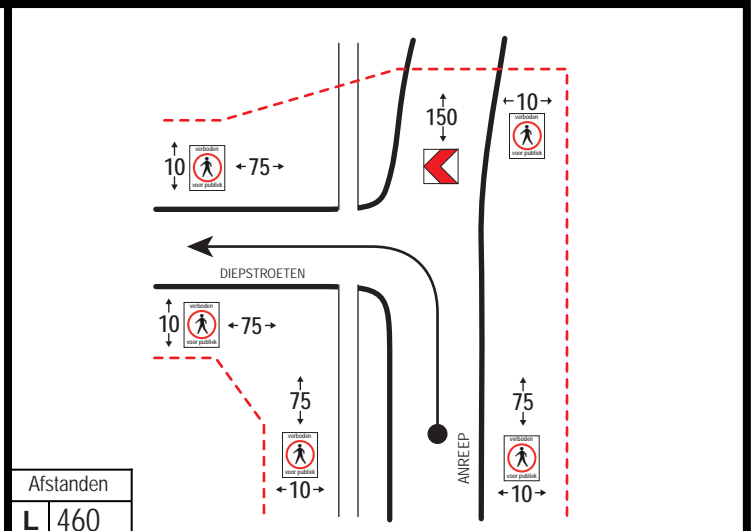

Afstanden			
L	620	Post 301	B2
T	810		
N	100		

Afstanden			
L	100	Post 302	B2
T	910		
N	90		

Afstanden			
L	90	Post 303	B2
T	1000		
N	110		

Afstanden			
L	110	Post 304	B2
T	1110		
N	460		

Afstanden			
L	460	Post 305	B2
T	1570		
N	750		

Afstanden			
L	750	Post 306	B2
T	2320		
N	300		

Lint	Container	Elektrokast	IBC	BigBag	Vat	Hoofdpil	Gebouw	Verboden Publiek	Blusser	Mobilfoon	Radiosign	Ambu	Berger

Afstanden
L 300
T 2620
N 460

Post 307	B2	Mediazone Aflinten			
----------	----	--------------------	--	--	--

Afstanden
L 460
T 3080
N 430

Post 308	B2			
----------	----	--	--	--

Afstanden
L 430
T 3510
N 490

Post 309	B2
----------	----

Afstanden
L 490
T 4000
N 260

Post 310	B2
----------	----

Afstanden
L 260
T 4270
N 830

Post 311	B2	Mediazone Aflinten	
----------	----	--------------------	--

Afstanden
L 830
T 5100
N 400

Post 312	B2
----------	----

Lint	Container	Elektrokast	IBC	BigBag	Vat	Hoofdpijl	Gebouw	Verboden Publiek	Blusser	Mobilfoon	Radiosign	Ambu	Berger