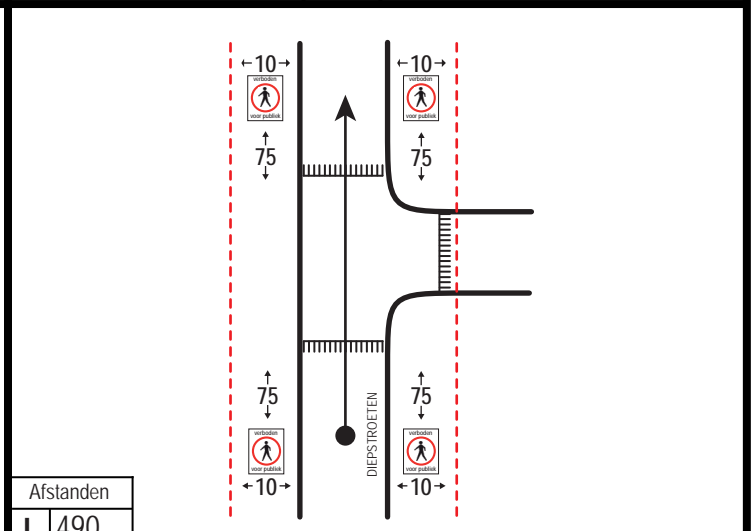

Afstanden			
L	620	Post 301	B2
T	810		
N	100		

Afstanden			
L	100	Post 302	B2
T	910		
N	90		

Afstanden			
L	90	Post 303	B2
T	1000		
N	110		

Afstanden			
L	110	Post 304	B2
T	1110		
N	460		

Afstanden			
L	460	Post 305	B2
T	1570		
N	750		

Afstanden			
L	750	Post 306	B2
T	2320		
N	300		

Lint	Container	Elektrokast	IBC	BigBag	Vat	Hoofdpil	Gebouw	Verboden Publiek	Blusser	Mobilfoon	Radiosign	Ambu	Berger

Afstanden
L 300
T 2620
N 460

Post 307	B2	Mediazone Aflinten			
----------	----	--------------------	--	--	--

Afstanden
L 460
T 3080
N 430

Post 308	B2			
----------	----	--	--	--

Afstanden
L 430
T 3510
N 490

Post 309	B2
----------	----

Afstanden
L 490
T 4000
N 260

Post 310	B2
----------	----

Afstanden
L 260
T 4270
N 830

Post 311	B2	Mediazone Aflinten	
----------	----	--------------------	--

Afstanden
L 830
T 5100
N 400

Post 312	B2
----------	----

Lint	Container	Elektrokast	IBC	BigBag	Vat	Hoofdpijl	Gebouw	Verboden Publiek	Blusser	Mobilfoon	Radiosign	Ambu	Berger